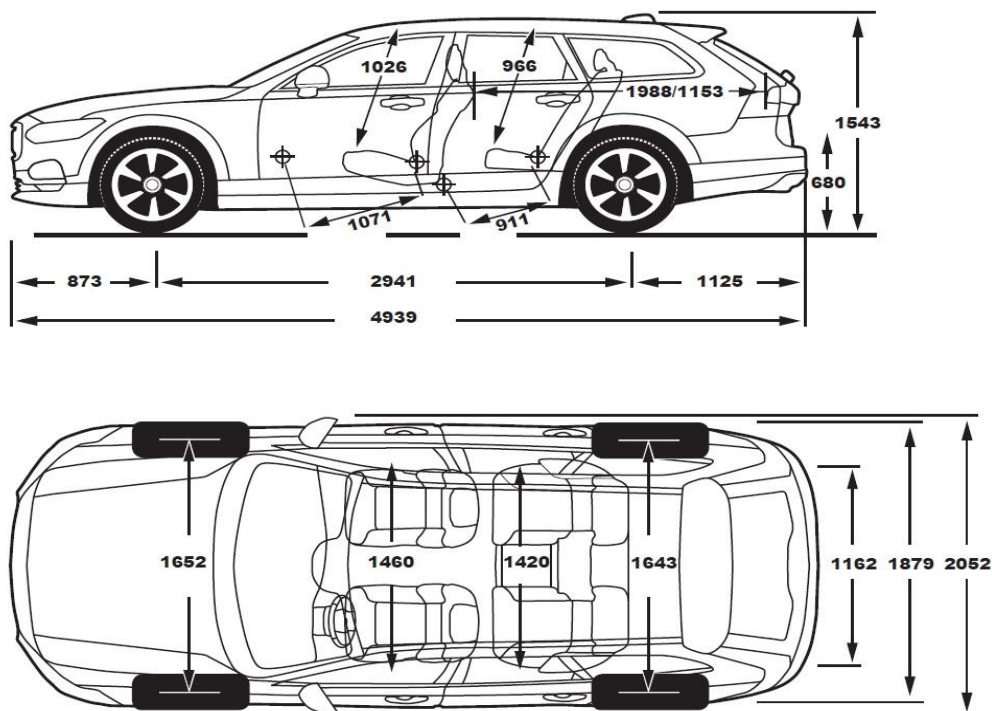

- (EJ02) Выключатель работы подушки безопасности со стороны переднего пассажира
- (0072) Isofix - заднее сиденье
- (0012) Помощи при экстренном торможении, EBA
- (0049) Интеллектуальная информационная система водителя (IDIS)
- (K502) Мультимедийная аудиосистема "Sensus Connect High Performance"
- (KK02) Входы AUX и USB
- (0088) Соединение Bluetooth
- (FR02) Система считывания дорожных знаков
- (MM02) Электронная инструкция
- (MJ02) Голосовое управление
- (G601) Топливный бак 71л.
- (KD1C) Ограничители скорости 180 km/h
- (PK02) Шторка в багажном отделении, автоматическая
- (MV3C) Сервисной интервал 20 000km
- (N403) Держатель сумок в багажном отделении
- (424) Розетка на 12В в багажном отделении
- (N202) Защитная сетка
- (RA07) Шасси Touring
- (R178) Литые диски 19" 5-Y Spoke Black Diamond-cut Alloy wheel
- (011) Обогрев передних сидений
- (000010) Электропривод пассажирского сидения с памятью
- (000047) Электропривод водительского сиденья с памятью
- (NV02) Электрическая регулировка поясничной поддержки по 4 направлениям
- (1101) Регулировка коленного подпора
- (879) Светодиодная цветная подсветка салона с возможностью индивидуальной настройки
- (510) Настройка режимов вождения
- (255) Навигационная система Volvo Sensus
- (882) Система CarPlay

Размеры