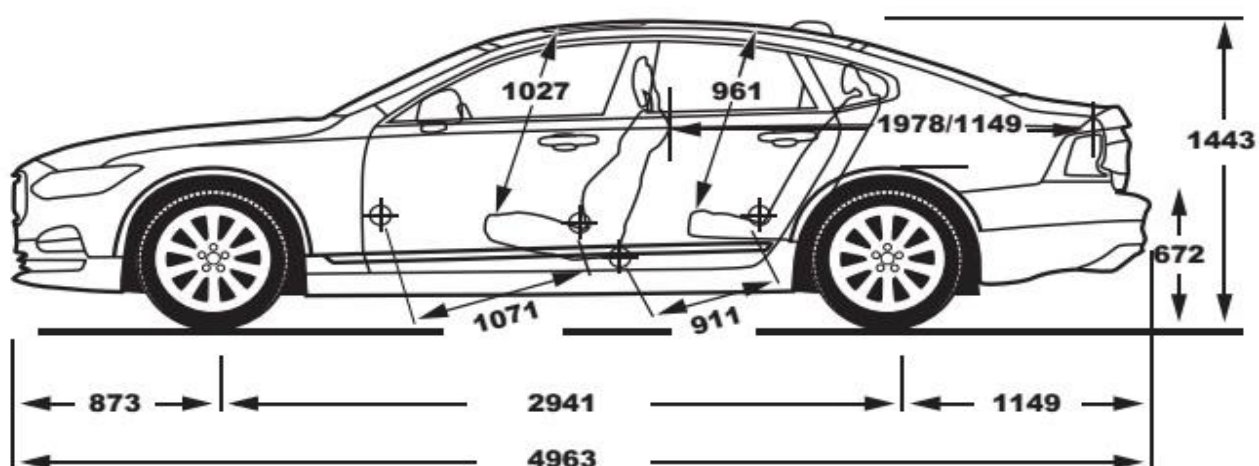

- (Ru03) Оформление рулевого колеса кожей R-design, 3 спицы
- (DI03) Оформление рукоятки рычага КПП кожей
- (DD02) Педали с металлическими накладками R-design
- (TL02) Накладки на пороги Volvo с подсветкой
- (PD02) Подсветка салона, высший уровень
- (918) Беспроводная зарядка телефона Wireless (T8 - N)
- (GR02) Оформление решетки радиатора R-design
- (TD03) Дверные ручки R-design, окрашенные в цвет кузова и подсветкой
- (TM01) Оформление боковых окон чёрным цветом
- (LF02) Зеркала заднего вида, окрашенные чёрный цвет
- (000016) Противотуманные фары в переднем спойлере
- (TJ02) Оформление бампера R-design
- (R15B) Литые диски 18" 5-Spoke Black Diamond-cut Alloy wheel
- (RB0R) Спортивные сидения R-Design - перфорированная кожа цвета антрацит со вставками из текстиля Nubuk цвета антрацит (интерьер цвета антрацит с черным потолком)

Размеры