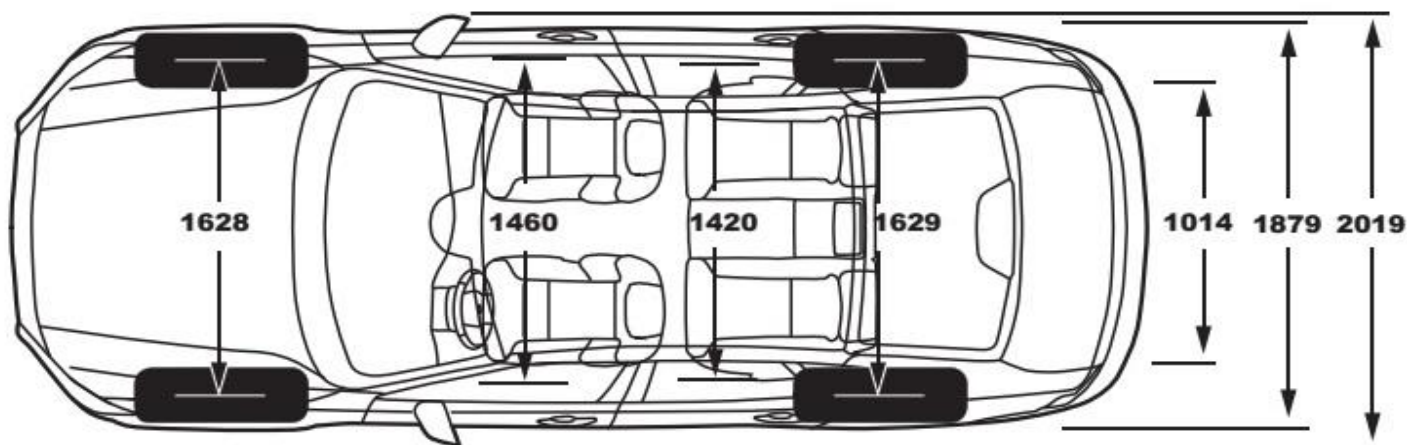

- (Ru03) Оформление рулевого колеса кожей R-design, 3 спицы
- (DI03) Оформление рукоятки рычага КПП кожей
- (DD02) Педали с металлическими накладками R-design
- (TL02) Накладки на пороги Volvo с подсветкой
- (PD02) Подсветка салона, высший уровень
- (918) Беспроводная зарядка телефона Wireless (T8 - N)
- (GR02) Оформление решетки радиатора R-design
- (TD03) Дверные ручки R-design, окрашенные в цвет кузова и подсветкой
- (TM01) Оформление боковых окон чёрным цветом
- (LF02) Зеркала заднего вида, окрашенные чёрный цвет
- (000016) Противотуманные фары в переднем спойлере
- (TJ02) Оформление бампера R-design
- (R15B) Литые диски 18" 5-Spoke Black Diamond-cut Alloy wheel
- (RB0R) Спортивные сидения R-Design - перфорированная кожа цвета антрацит со вставками из текстиля Nubuk цвета антрацит (интерьер цвета антрацит с черным потолком)

Размеры