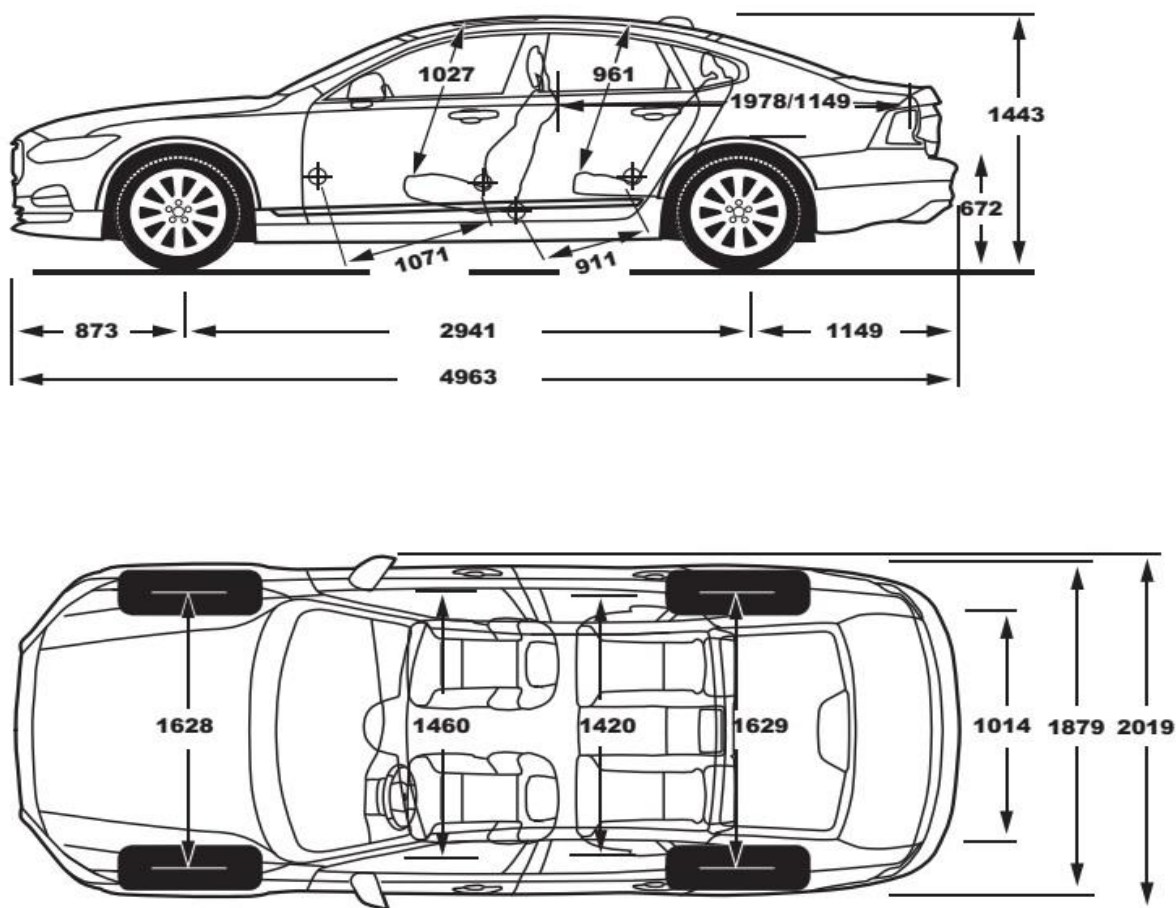

- **(0170)** Солнцезащитные шторки на задних дверях
- **(NU03)** Механическая регулировка подушки водительского сиденью
- **(NW03)** Механическая регулировка подушки пассажирского сиденью
- **(0212)** Электрическая регулировка поясничной поддержки по четырем направлениям
- **(N502)** Задний центральный подлокотник с подстаканниками
- **(NC04)** Оформление салона алюминием "Metal Mesh"
- **(000205)** Черный потолок
- **(Ru03)** Оформление рулевого колеса кожей R-design, 3 спицы
- **(DI03)** Оформление рукоятки рычага КПП перфорированной кожей с декоративными вставками R-design
- **(DD02)** Педали с металлическими накладками R-design
- **(NY03)** Текстильные коврики в салоне, R-design
- **(TL02)** Накладки на пороги R-design с подсветкой
- **(PD02)** Подсветка салона, высший уровень
- **(GR02)** Оформление решетки радиатора R-design
- **(TD03)** Дверные ручки R-design, окрашенные в цвет кузова и подсветкой
- **(TM01)** Оформление боковых окон чёрным цветом
- **(LF02)** Зеркала заднего вида, окрашенные чёрный цвет
- **(000016)** Противотуманные фары в переднем спойлере
- **(TJ02)** Оформление бампера R-design
- **(000510)** Настройка режимов вождения
- **(RA08)** Шасси SPORT
- **(R115)** Литые диски 18" 5-Spoke Black Diamond-cut Alloy wheel, 245/45 R18
- **(RB0R)** Спортивные сиденья R-Design - перфорированная кожа цвета антрацит со вставками из текстиля Nubuk цвета антрацит (интерьер цвета антрацит с черным потолком)

Размеры