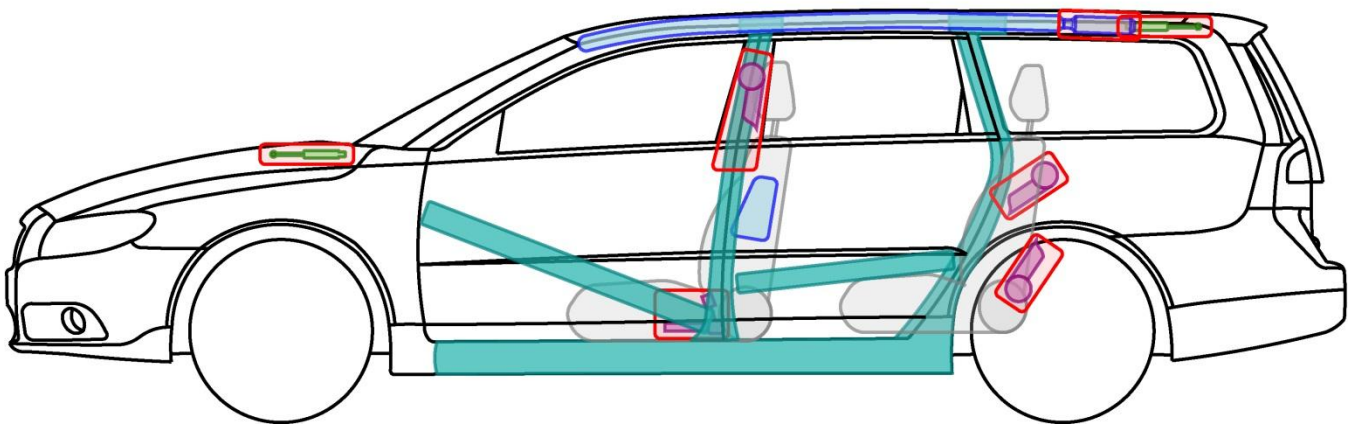

# VOLVO V70 (TYP B, 2007-)

## Legende

	Airbag		Karosserie- verstärkung		Steuergerät		mech. Sensor
	Gas- generator		Überroll- schutz		Batterie		Gastank
	Gurt- straffer		Gasdruck- dämpfer		Kraftstoff- tank		Sicherheits- ventil