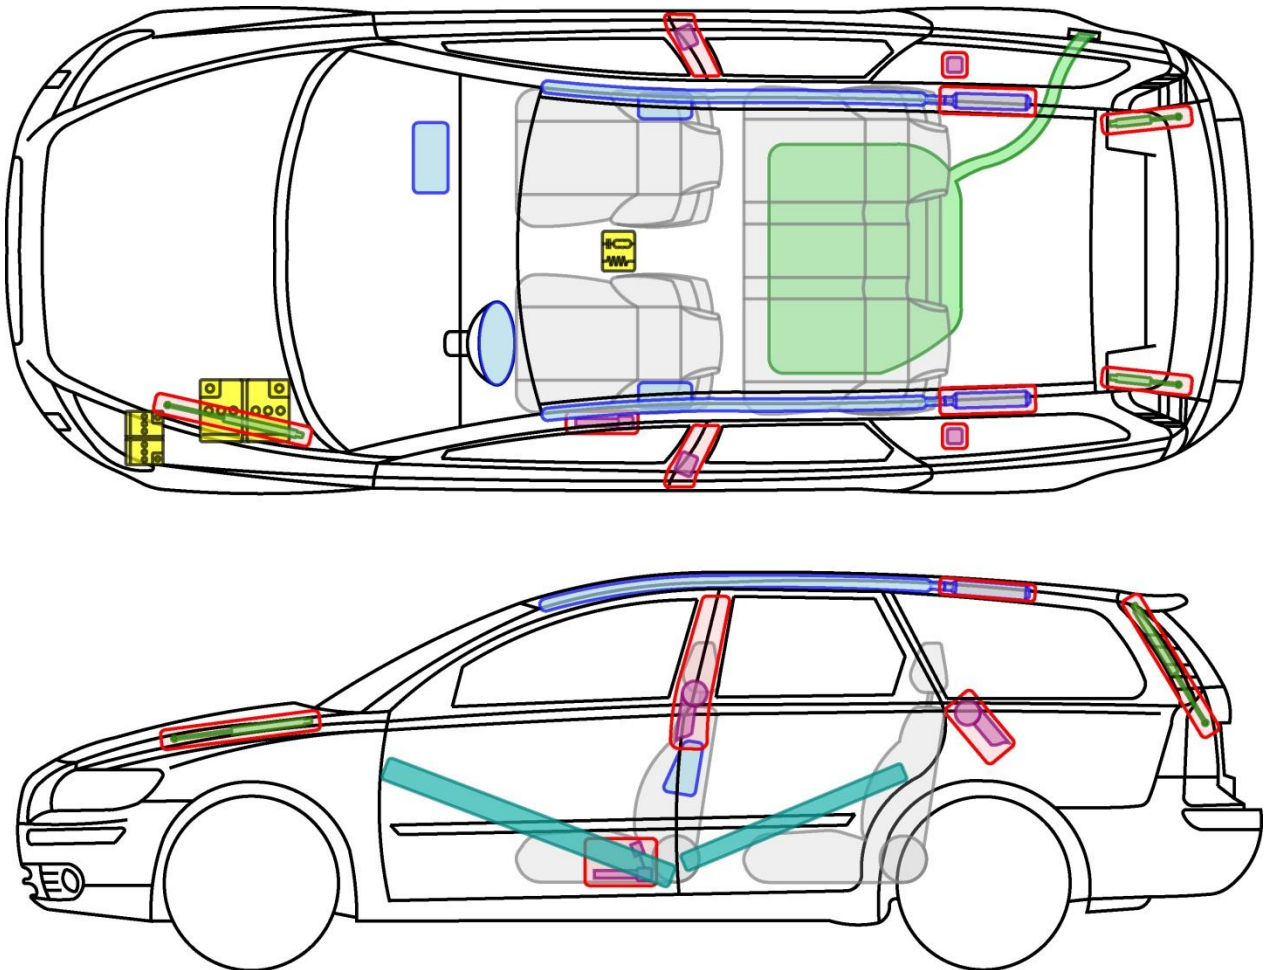

VOLVO V50 (TYP M, 2004-)

Legende

	Airbag		Karosserie- verstärkung		Steuergerät		mech. Sensor
	Gas- generator		Überroll- schutz		Batterie		Gastank
	Gurt- straffer		Gasdruck- dämpfer		Kraftstoff- tank		Sicherheits- ventil