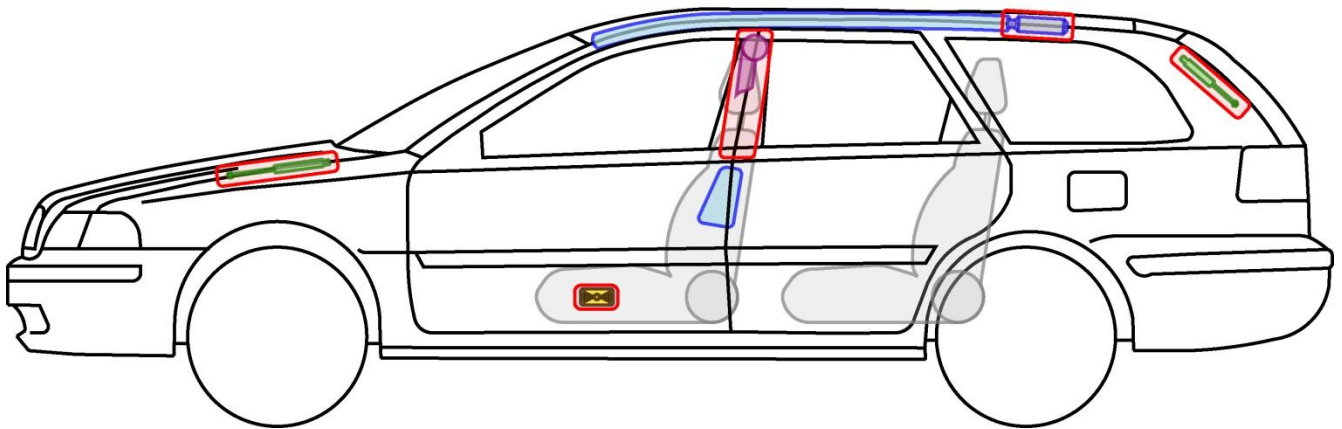

# VOLVO V40 (TYP V, 1996-2004)

## Legende

	Airbag		Karosserie- verstärkung		Steuergerät		mech. Sensor
	Gas- generator		Überroll- schutz		Batterie		Gastank
	Gurt- straffer		Gasdruck- dämpfer		Kraftstoff- tank		Sicherheits- ventil