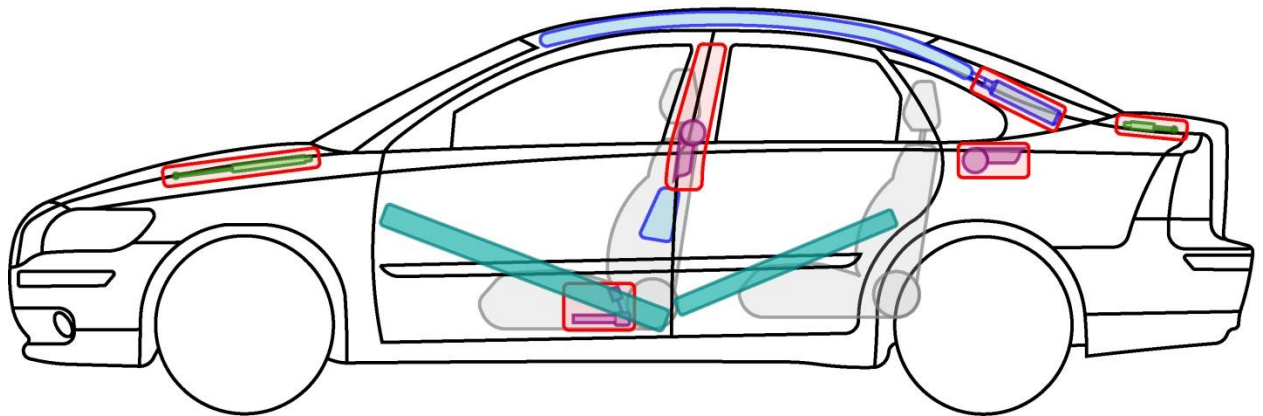

VOLVO S40 (TYP M, 2004-)

Legende

	Airbag		Karosserie- verstärkung		Steuergerät		mech. Sensor
	Gas- generator		Überroll- schutz		Batterie		Gastank
	Gurt- straffer		Gasdruck- dämpfer		Kraftstoff- tank		Sicherheits- ventil