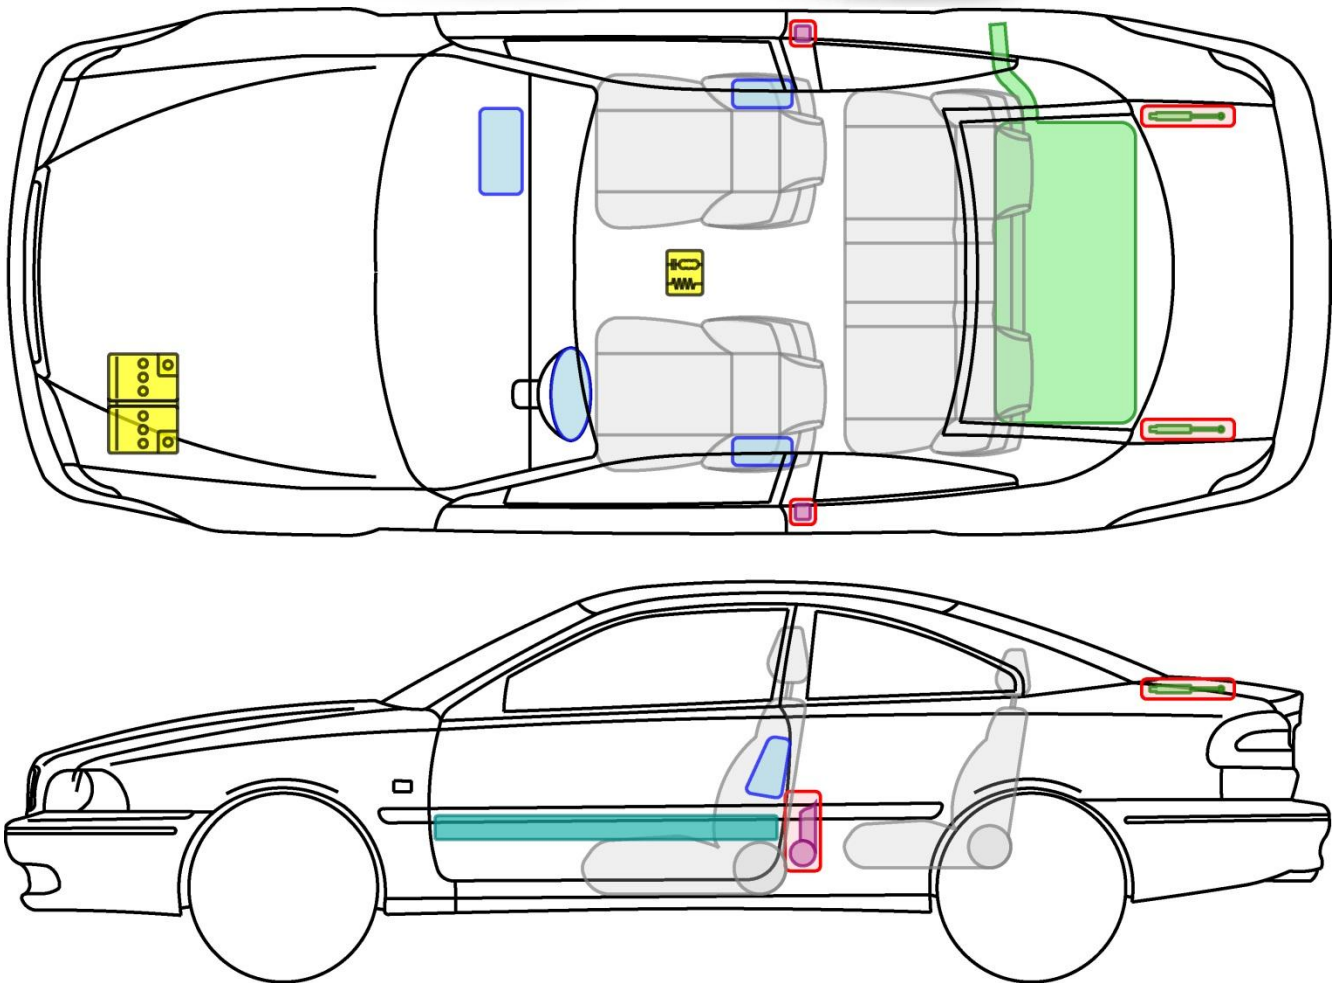

VOLVO C70 COUPÉ (TYP N, 1998-2003)

Legende

| | | | | | | | |
|--|-------------------|--|----------------------------|--|---------------------|--|------------------------|
| | Airbag | | Karosserie- verstärkung | | Steuergerät | | mech. Sensor |
| | Gas- generator | | Überroll- schutz | | Batterie | | Gastank |
| | Gurt- straffer | | Gasdruck- dämpfer | | Kraftstoff- tank | | Sicherheits- ventil |