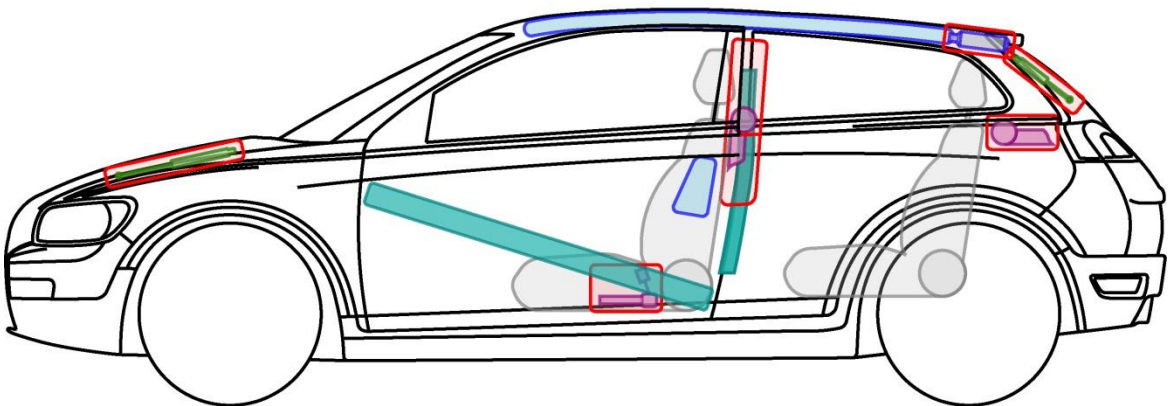

# VOLVO C30 (TYP M, 2007-)

## Legende

	Airbag		Karosserie- verstärkung		Steuergerät		mech. Sensor
	Gas- generator		Überroll- schutz		Batterie		Gastank
	Gurt- straffer		Gasdruck- dämpfer		Kraftstoff- tank		Sicherheits- ventil