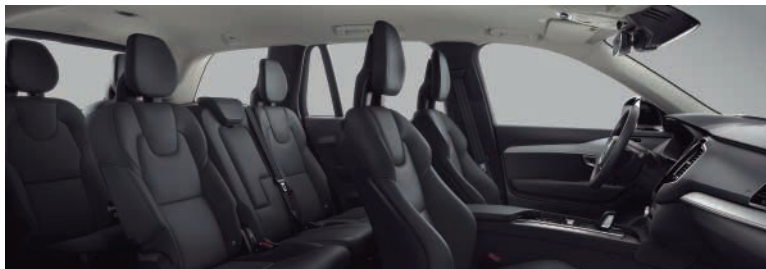

ESPECIFICACIONES TÉCNICAS

	D5 MOMENTUM	T6 INSCRIPTION
Capacidad (CC)	1.969 TURBO DIESEL	1.969 TURBO
Válvulas	16	16
Cilindros	4	4
Potencia (hp)	235/4.000	320/5.700
Torque Máximo (nm/rpm)	480/1.750 - 2.250	400/2.200 - 5.400
Velocidad Máxima (km/h)	220	230
Aceleración 0-100 (km/h)	7,8s	6,5s
Tanque de Combustible (lts)	71	71
Transmisión	AT, 8 vel.	AT, 8 vel.
Tracción	AWD	AWD

EQUIPAMIENTO

	D5 MOMENTUM	T6 INSCRIPTION
Alarma con sensor de movimiento interno	✓	✓
Apple CarPlay/Android Auto (reflejo de apps en pantalla central)	✓	✓
Asientos	Cuero	Cuero
Asientos delanteros eléctricos calefaccionados	✓	✓
Asiento con memoria lado conductor	✓	✓
Asiento trasero central con alzador de niños	✓	✓
Baúl eléctrico con apertura gestual	✓	✓
Cámara de estacionamiento trasero	✓	360°
Caños de escape	Dual	Dual Integrado
Climatizador 4 zonas + Clean Zone	✓	✓
Control crucero adaptativo	✓	✓
Control de descenso (HDC)	✓	✓
Decoración interior	Aluminium	Walnut
Estacionamiento Automático - Park Assist Pilot	✓	✓
Faros antiniebla	✓	✓
Faros LED con lavafaros	✓	✓
Head Up Display (información reflejada en el parabrisas)	-	✓
Intellisafe Assist	✓	✓
Intellisafe Surround	✓	✓
Llantas de aleación + tuercas de seguridad	20"	21"
Keyless entry	✓	✓
Pantalla multifunción	9"	9"
Sensor de humedad	✓	✓
Sensores de estacionamiento	✓	✓
Sensus Navigation con GPS	✓	✓
Sistema de audio	Volvo High Performance (240W)	Bowers & Wilkins (1400w)
Sistema de monitoreo de presión de neumáticos (TPMS)	✓	✓
Tablero de instrumentos digital - 12,3"	✓	✓
Techo panorámico corredizo	✓	✓
Traba de niños electrónico	✓	✓
Volante de cuero multifunción	✓	✓

MEDIDAS